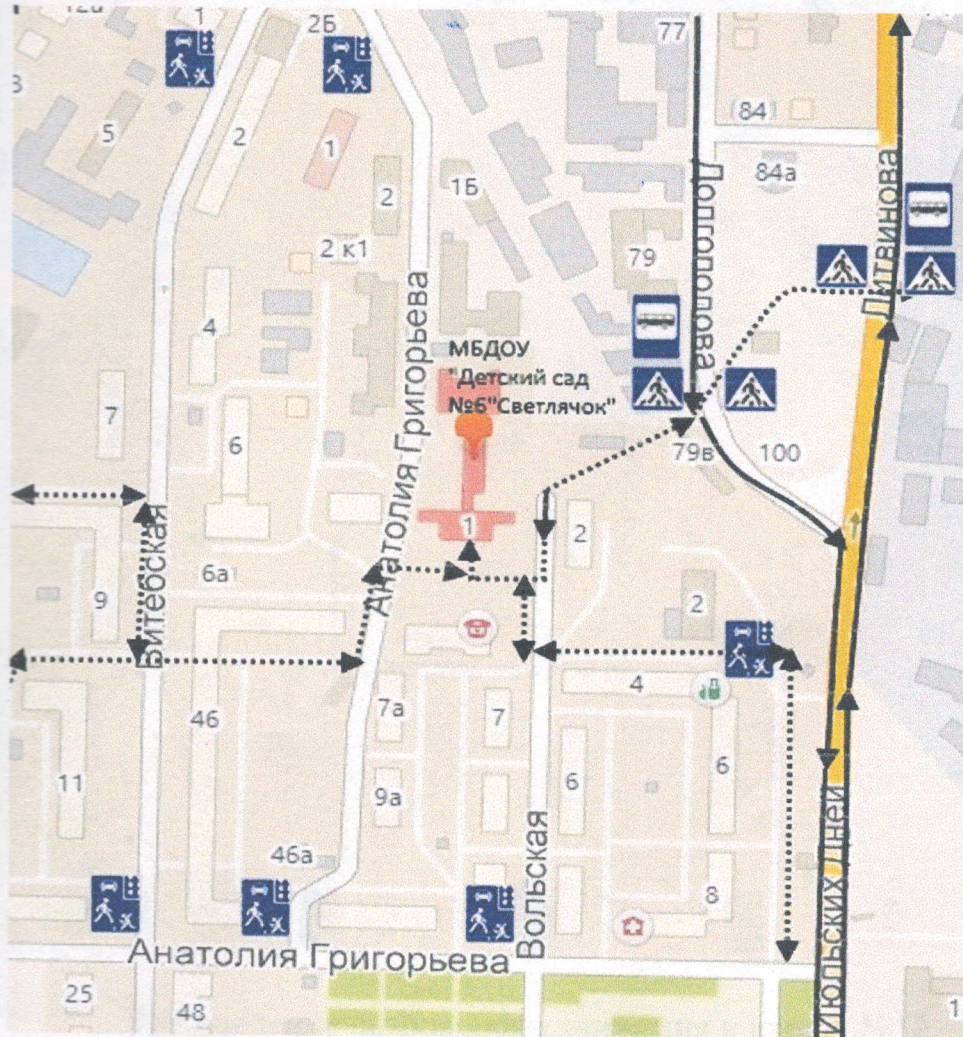

1. План-схемы МБДОУ «Детский сад №6 «Светлячок»

План-схема МБДОУ «Детский сад №6 «Светлячок»,

пути движения транспортных средств и воспитанников

- Движение транспортных средств
- Направление безопасного движения воспитанников
- МБДОУ «Детский сад №6 «Светлячок»,
- Тротуар
- Проезжая часть
- Жилая застройка