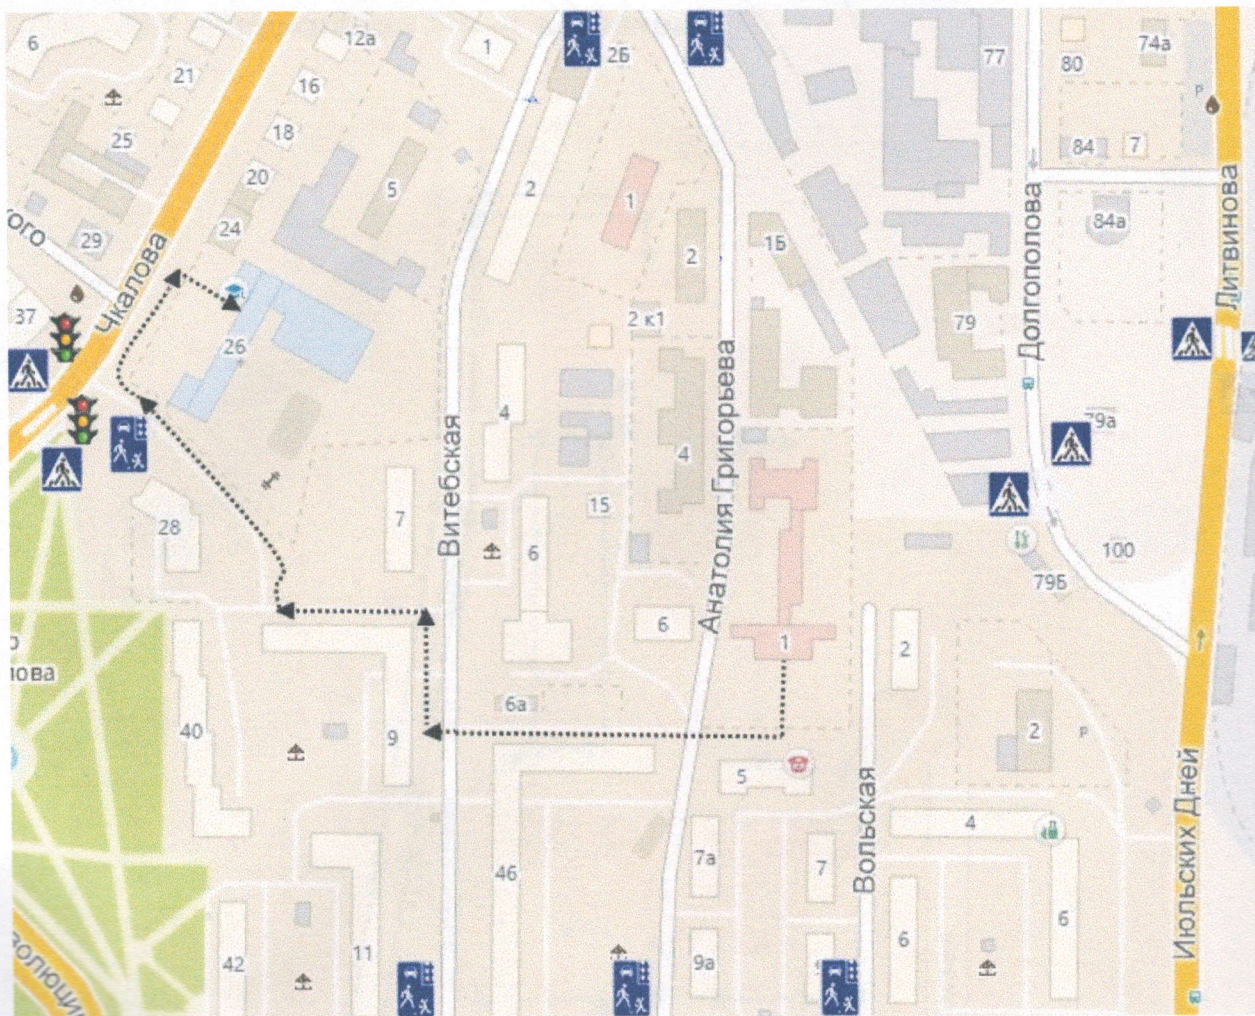

Время режима работы ДОО: 07:00 – 19:00

Телефоны оперативных служб:

102

103

112

Содержание

1. План - схема ОУ.
- 1) Район расположения ДОУ, пути движения транспортных средств и детей (воспитанников);
- 2) Маршруты движения организованных групп воспитанников от МБДОУ «Детский сад №6 «Светлячок» к школе №52
- 3) Пути движения транспортных средств к местам разгрузки/погрузки рекомендуемые пути передвижения воспитанников по территории МБДОУ «Детский сад №6 «Светлячок»

- Путь движения транспортных средств
- Путь движения безопасного движения воспитанников
- МБДОУ «Детский сад №6 «Светлячок»
- Школа №52
- Проездная часть
- Жилая застройка

1. План-схемы МБДОУ «Детский сад №6 «Светлячок»

План-схема МБДОУ «Детский сад №6 «Светлячок»,

пути движения транспортных средств и воспитанников

-  Движение транспортных средств
-  Направление безопасного движения воспитанников
-  МБДОУ «Детский сад №6 «Светлячок»,
-  Тротуар
-  Проезжая часть
-  Жилая застройка

**Маршруты движения организованных групп воспитанников от МБДОУ
«Детский сад №6 «Светлячок» к школе №52**

-----> Направление безопасного движения к школе №52

МБДОУ «Детский сад №6 «Светлячок»,

Здание школы