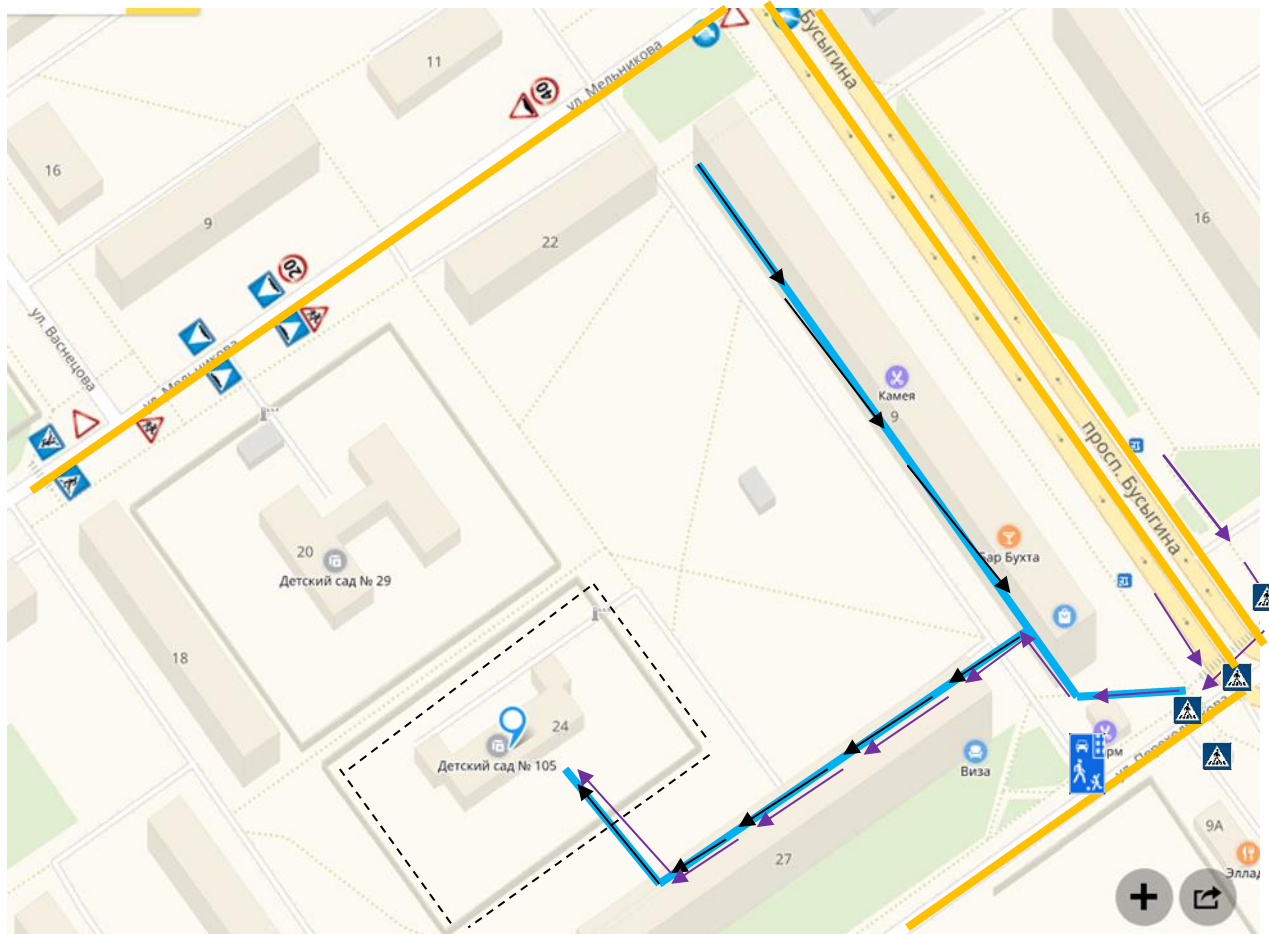

План-схемы МБДОУ «Детский сад № 105»

1.Схема организации дорожного движения в непосредственной близости от ДОУ с размещением соответствующих технических средств организации дорожного движения, маршрутов движения детей и расположения парковочных мест

-  Направление движения детей от остановок маршрутных транспортных средств
-  Направление движения детей от остановок частных транспортных средств
-  Пешеходный переход
-  Искусственная неровность
-  Остановка маршрутных транспортных средств
-  Светофор
-  Тротуар
-  Проезжая часть
-  Ограждение МБДОУ «Детский сад № 105»
-  Жилая зона