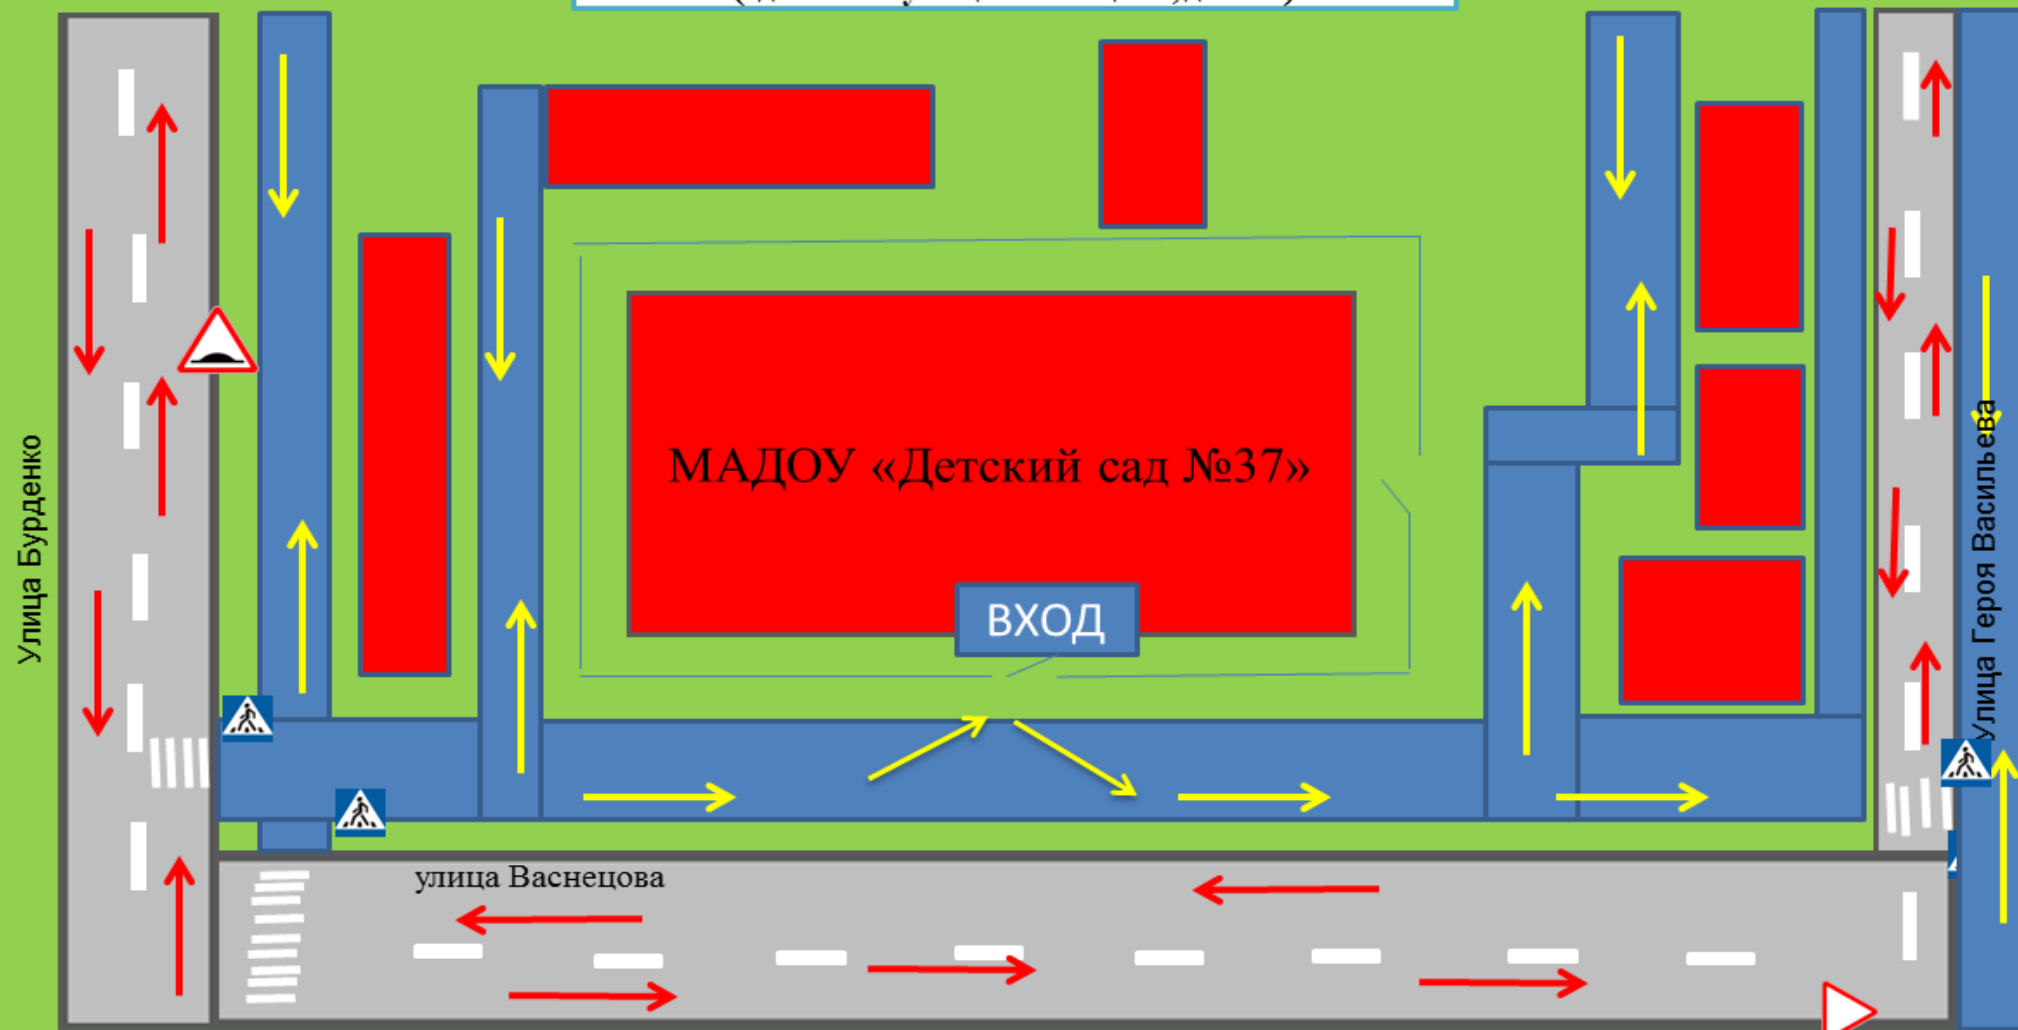

План – схема безопасного маршрута  
«Дом – детский сад – дом»  
(здание по улице Героя Васильева, дом 11)

**Условные обозначения**

- |                               |                       |                                    |
|-------------------------------|-----------------------|------------------------------------|
| Движение транспортных средств | Жилые постройки       | Ограждение МАДОУ «Детский сад №37» |
| Тротуар                       | Дорога для транспорта | Искусственная неровность           |
| Движение детей                | светофор              | Автобусная остановка               |
|                               | Пешеходный переход    | Уступите дорогу                    |

План – схема безопасного маршрута  
 «Дом – детский сад – дом»  
 (здание по улице Васнецова, дом 34)

Условные обозначения:

Тротуар

Жилые постройки

Дорога для транспорта

Уступите дорогу

Искусственная неровность

Пешеходный переход

Движение транспортных средств

Движение детей

Ограждение МАДОУ «Детский сад № 37»