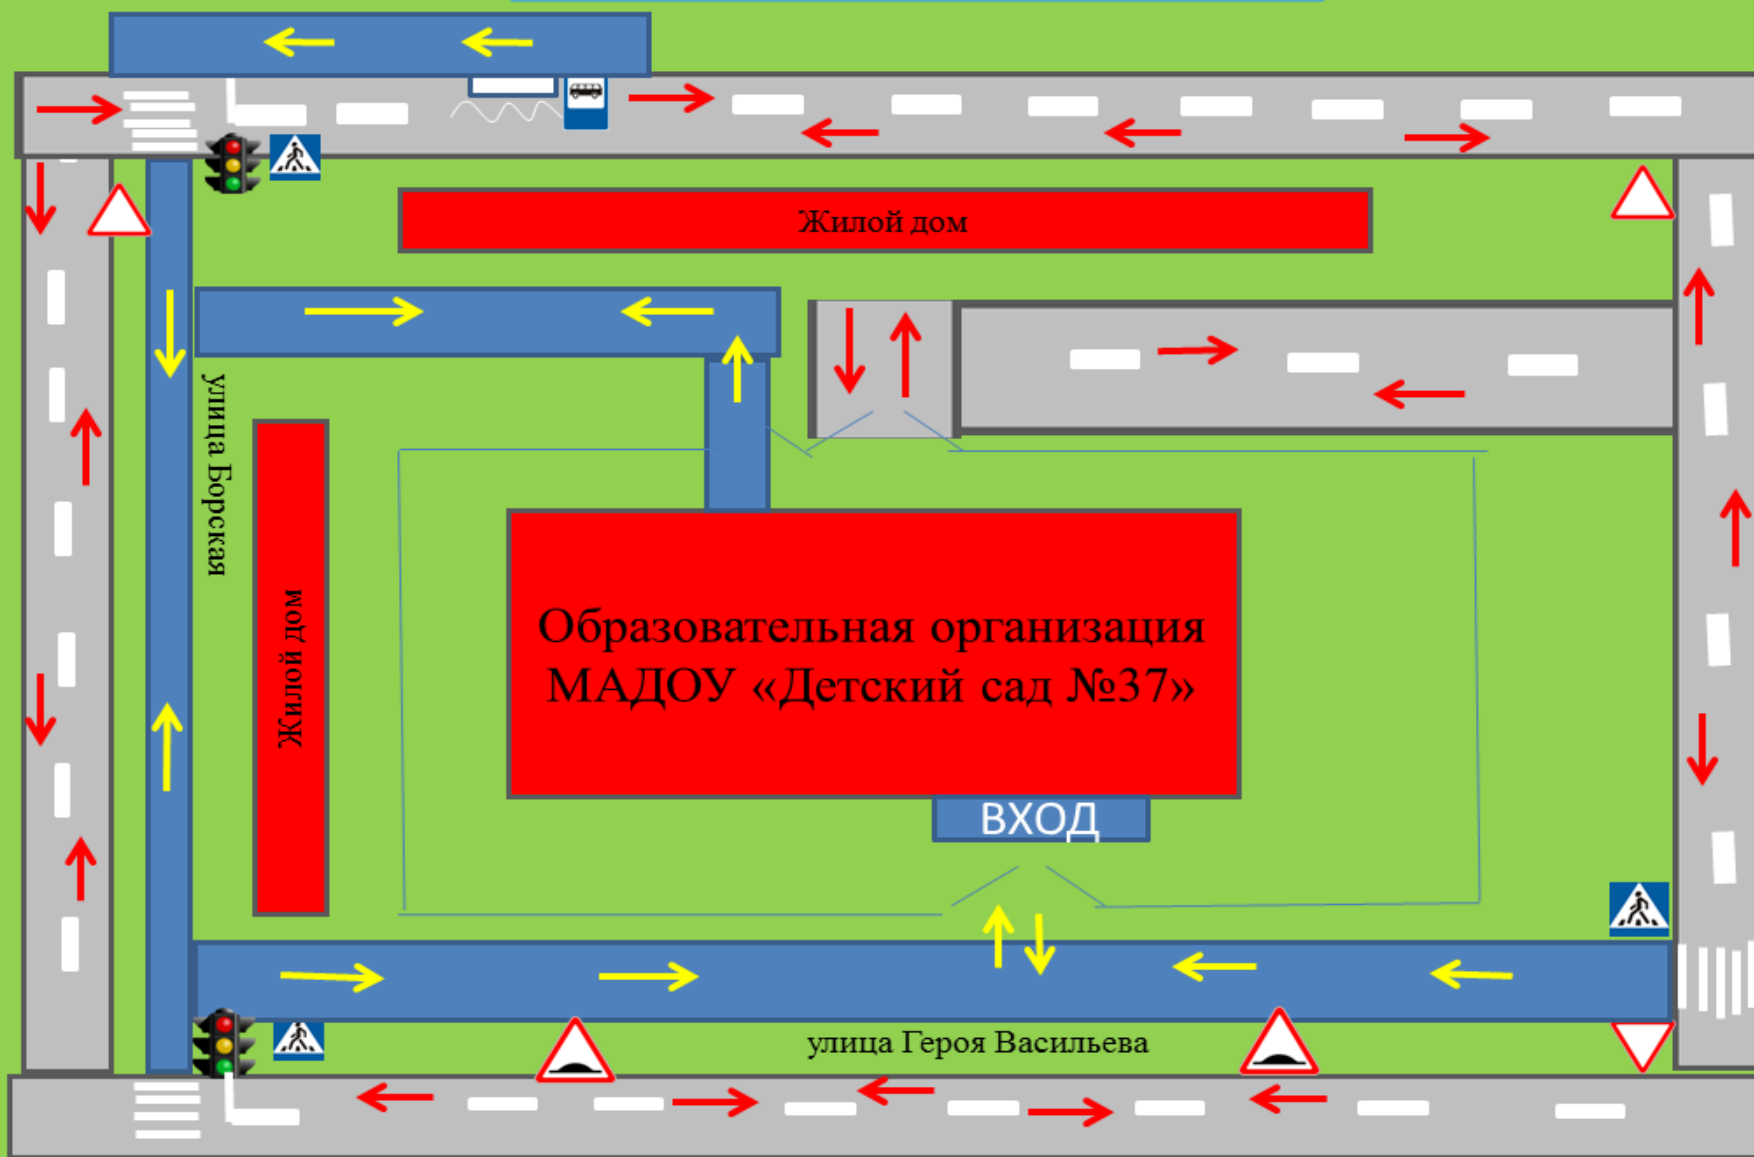

План – схема безопасного маршрута  
«Дом – детский сад – дом»  
(здание по улице Героя Васильева, дом 11)

**Условные обозначения**

- |                               |                       |                                    |
|-------------------------------|-----------------------|------------------------------------|
| Движение транспортных средств | Жилые постройки       | Ограждение МАДОУ «Детский сад №37» |
| Тротуар                       | Дорога для транспорта | Искусственная неровность           |
| Движение детей                | светофор              | Автобусная остановка               |
|                               | Пешеходный переход    | Уступите дорогу                    |

План – схема безопасного маршрута  
 «Дом – детский сад – дом»  
 (здание по улице Васнецова, дом 34)

Условные обозначения:

Тротуар

Жилые постройки

Дорога для транспорта

Уступите дорогу

Искусственная неровность

Пешеходный переход

Движение транспортных средств

Движение детей

Ограждение МАДОУ «Детский сад № 37»