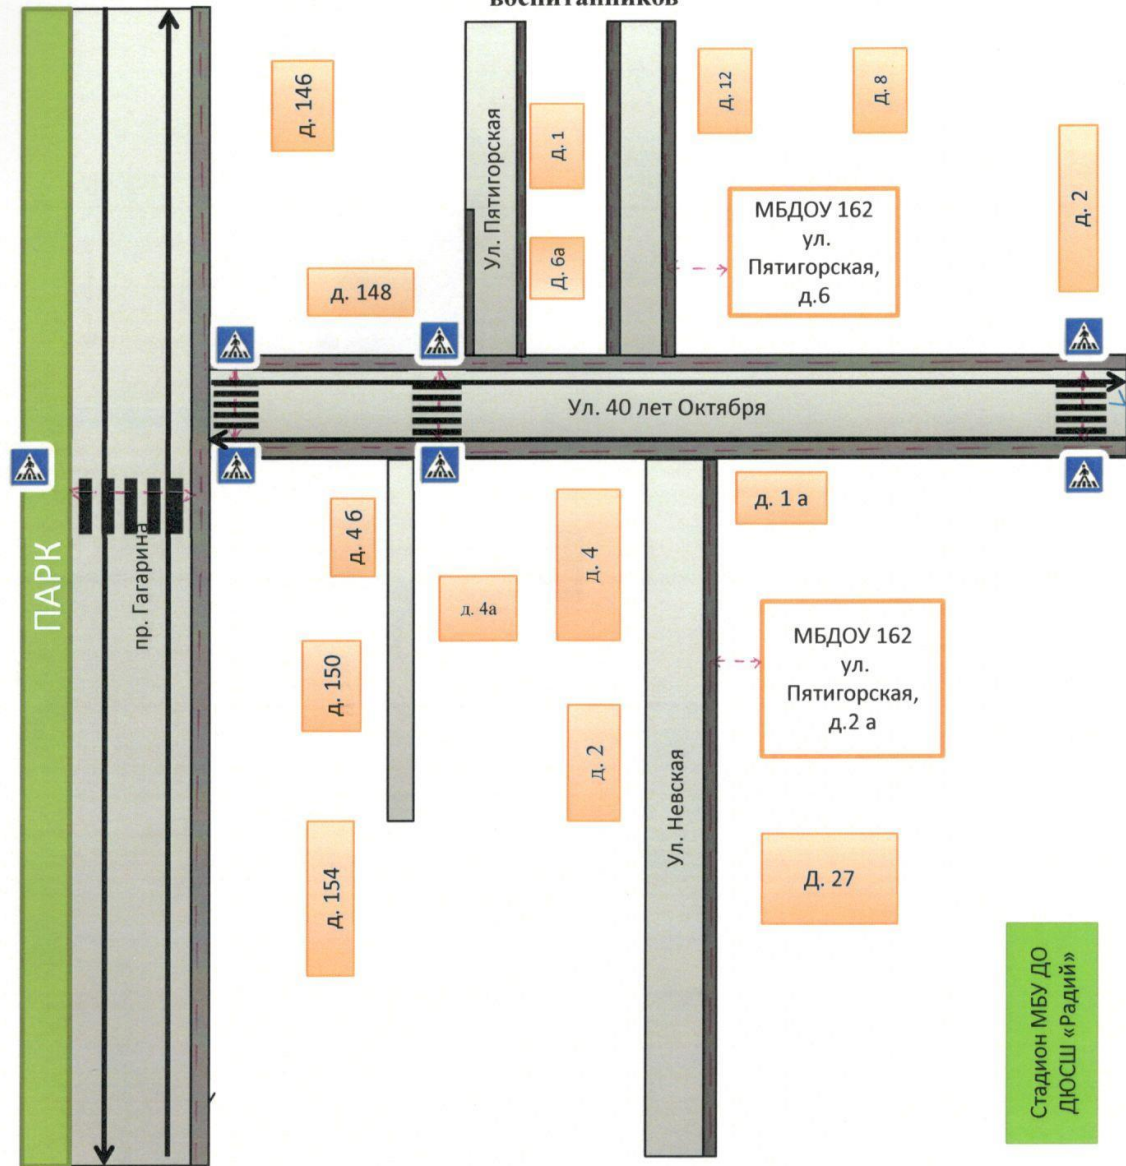

1. План-схемы МБДОУ «Детский сад №162»
План-схема района расположения МБДОУ, пути движения транспортных средств и воспитанников

- жилая застройка
- проезжая часть
- тротуар
- движение транспортных средств

- Пешеходный переход
- Движение воспитанников в (из) МБДОУ и обратно по тротуару и пешеходному переходу

Государственный инспектор отделения дорожной инспекции ОГИБДД Управления МВД России по г.Н.Новгороду – Мерсиянов Анвар Хайдарович