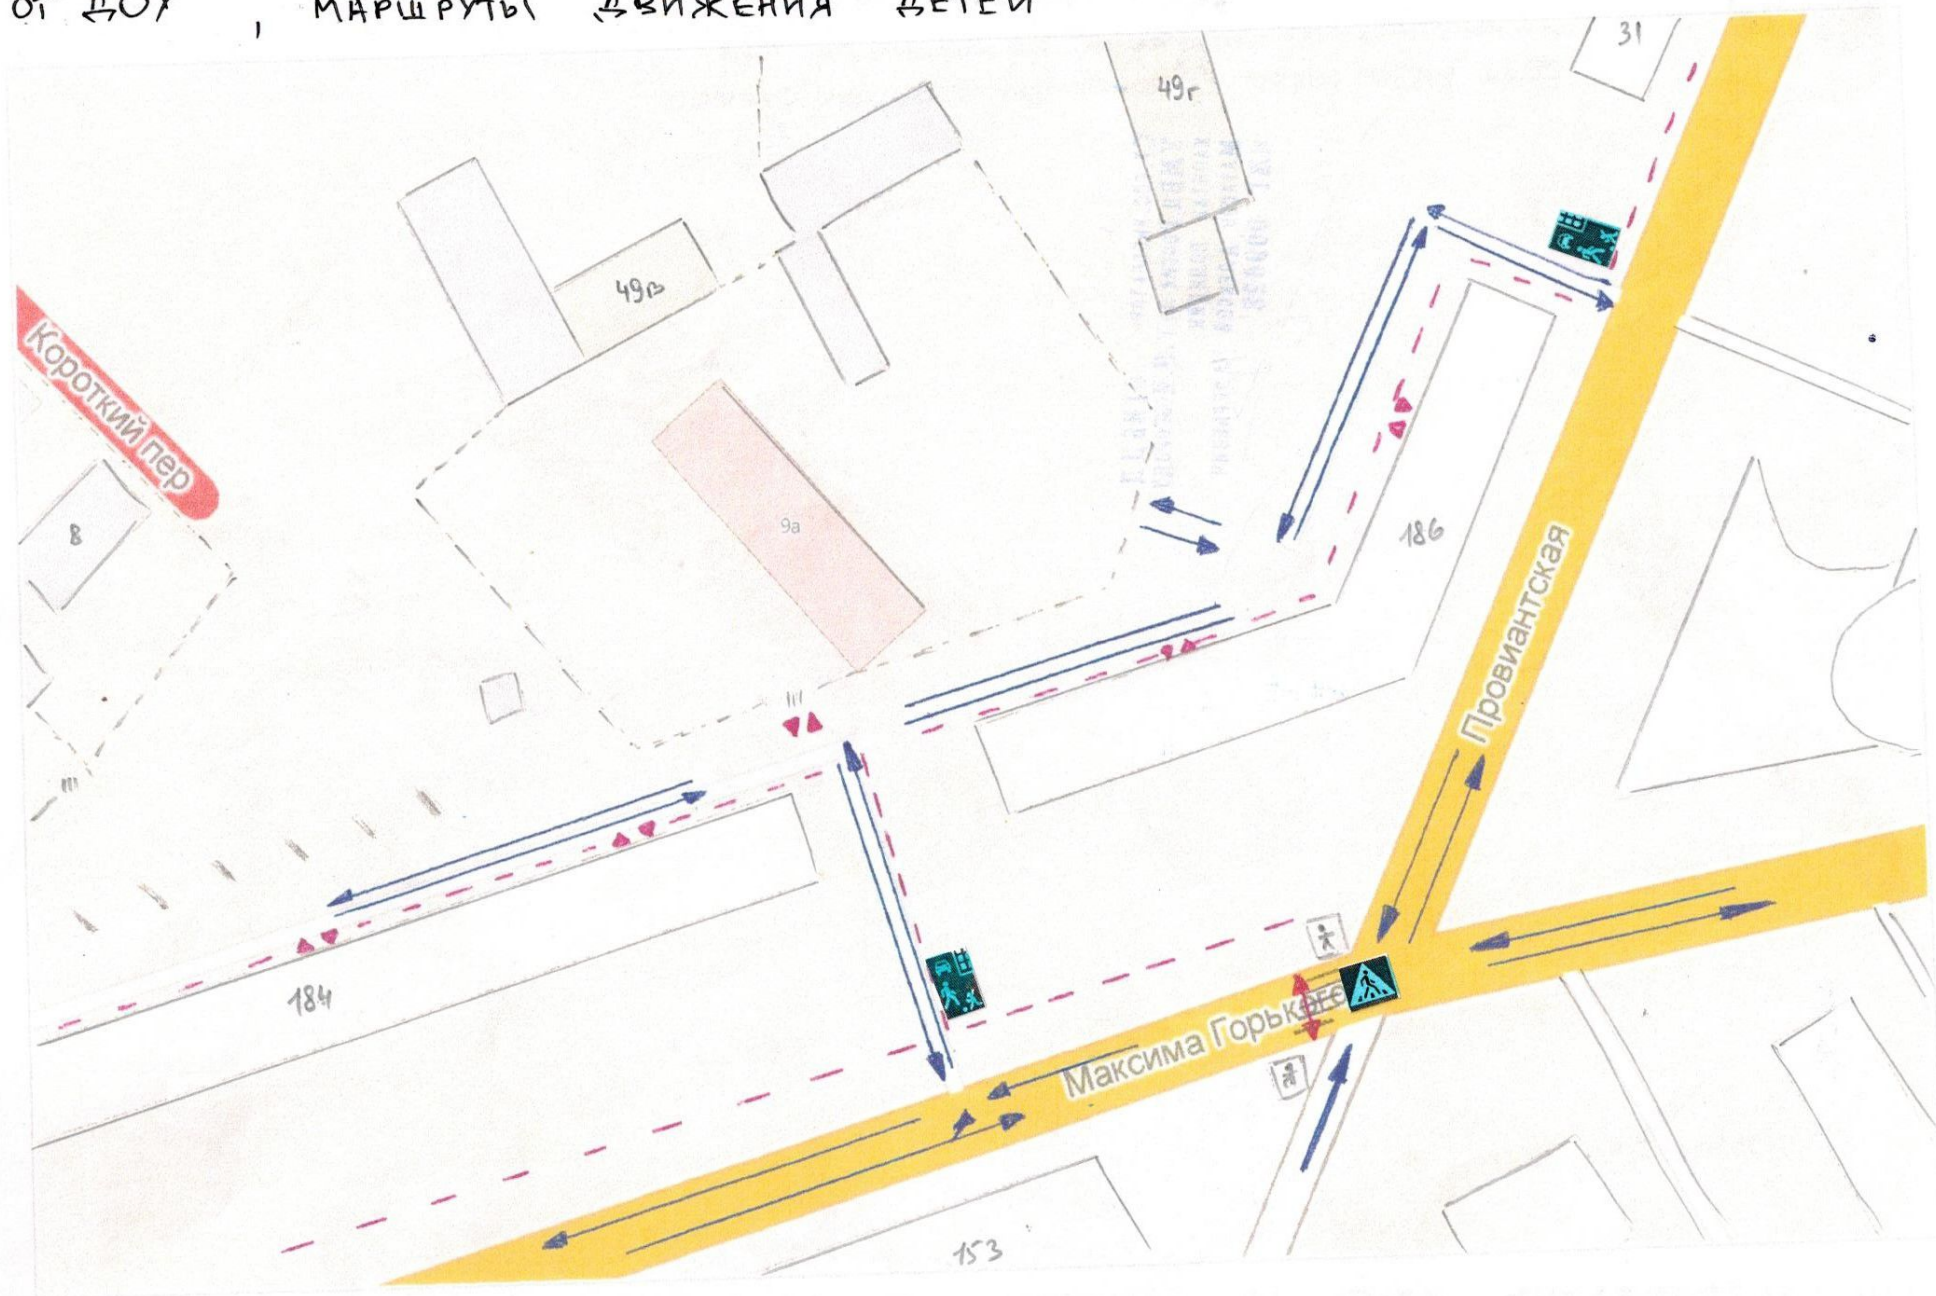

СХЕМА ОРГАНИЗАЦИИ ДОРОЖНОГО ДВИЖЕНИЯ В НЕПОСРЕДСТВЕННОЙ БЛИЗОСТИ ОТ ДООУ, МАРШРУТЫ ДВИЖЕНИЯ ДЕТЕЙ

⇄ ДВИЖЕНИЕ ТС

- - - ДВИЖЕНИЕ ДЕТЕЙ В (ИЗ) ДООУ