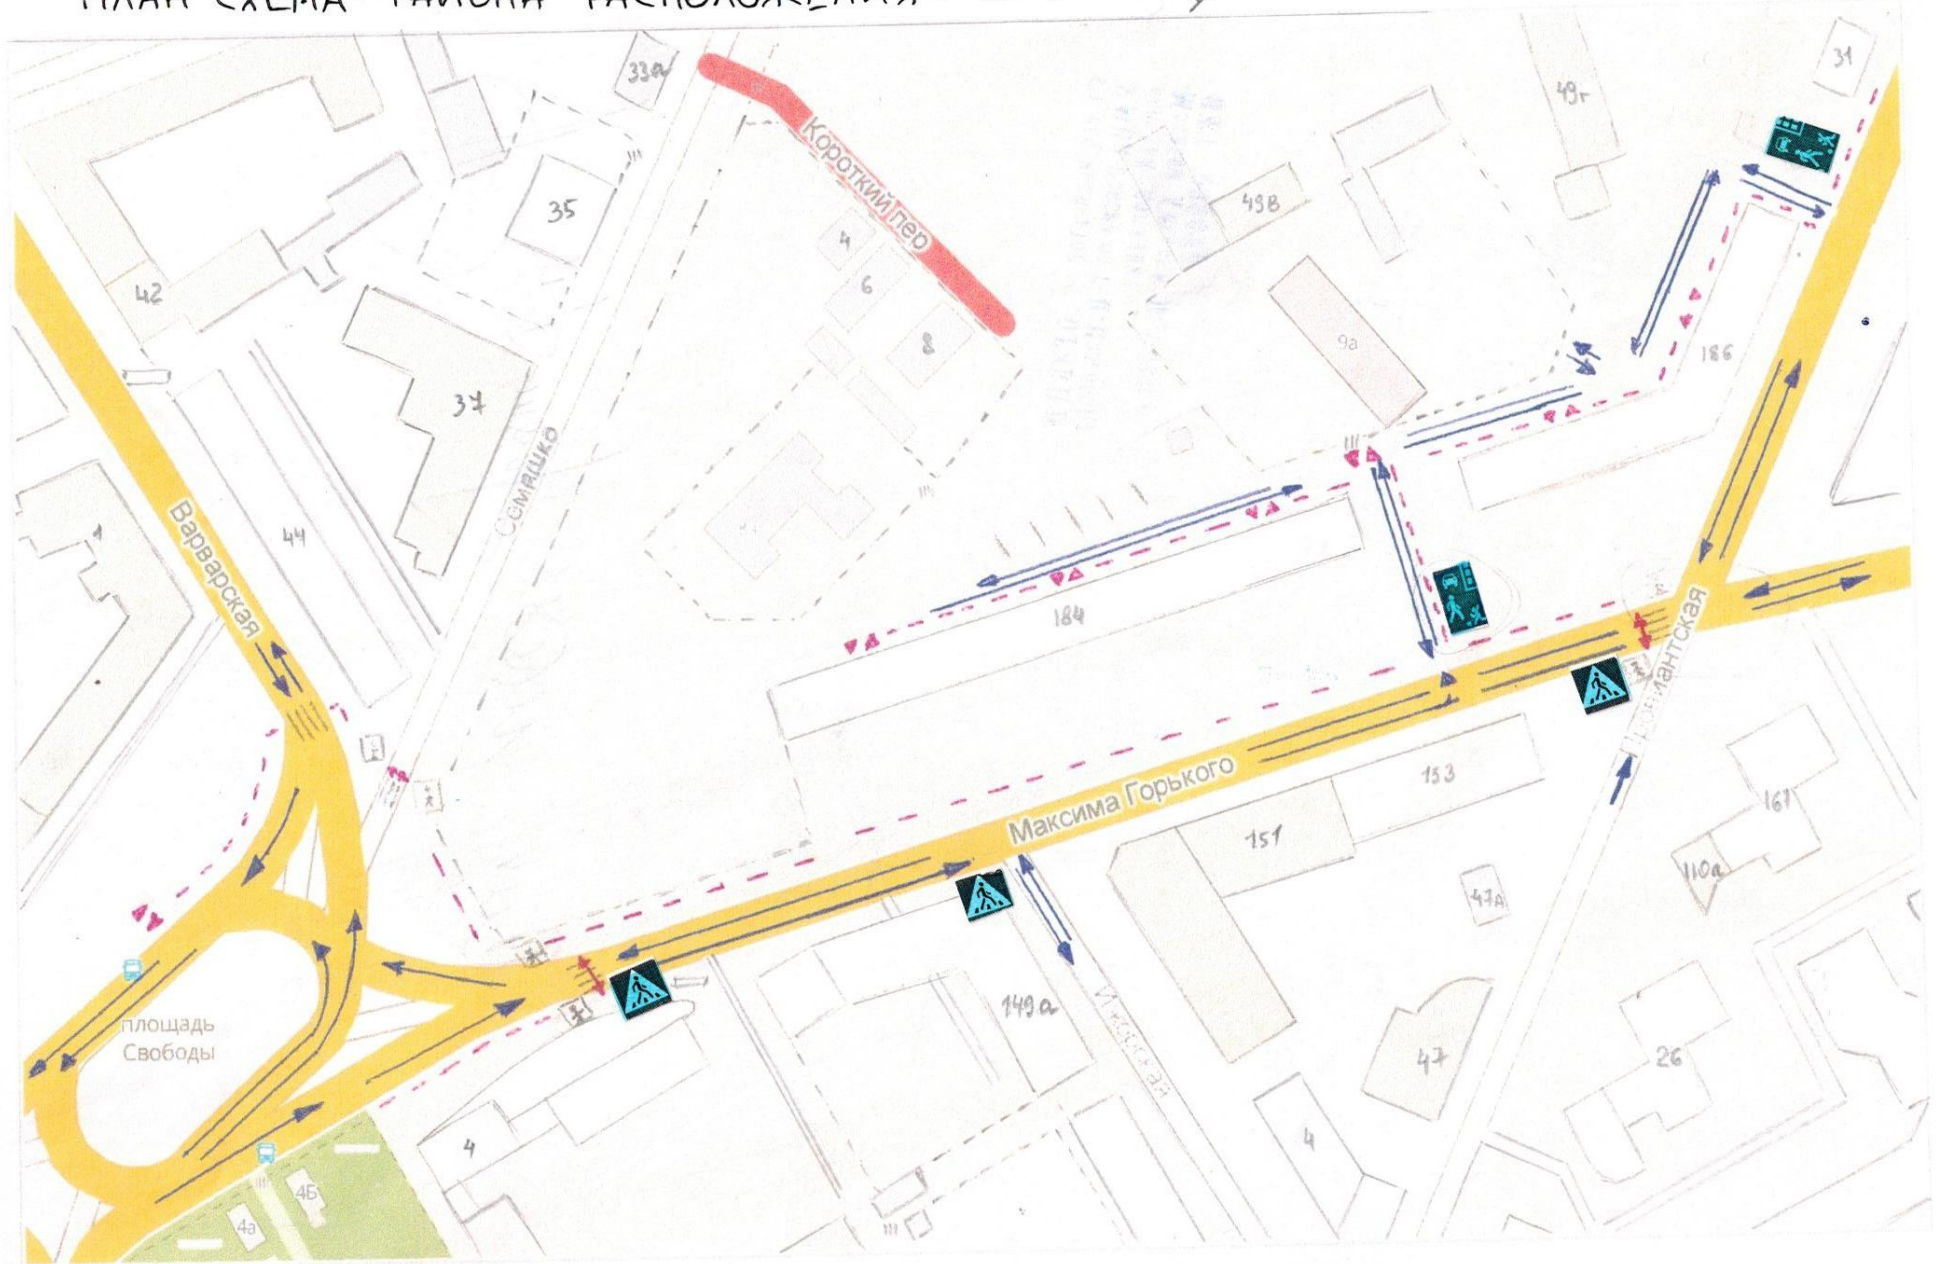

ПЛАН СХЕМА РАЙОНА РАСПОЛОЖЕНИЯ ДОУ

⇔ ДВИЖЕНИЕ ТС

---> ДВИЖЕНИЕ ЛЕТЫЙ В (ИЗ) ДОУ