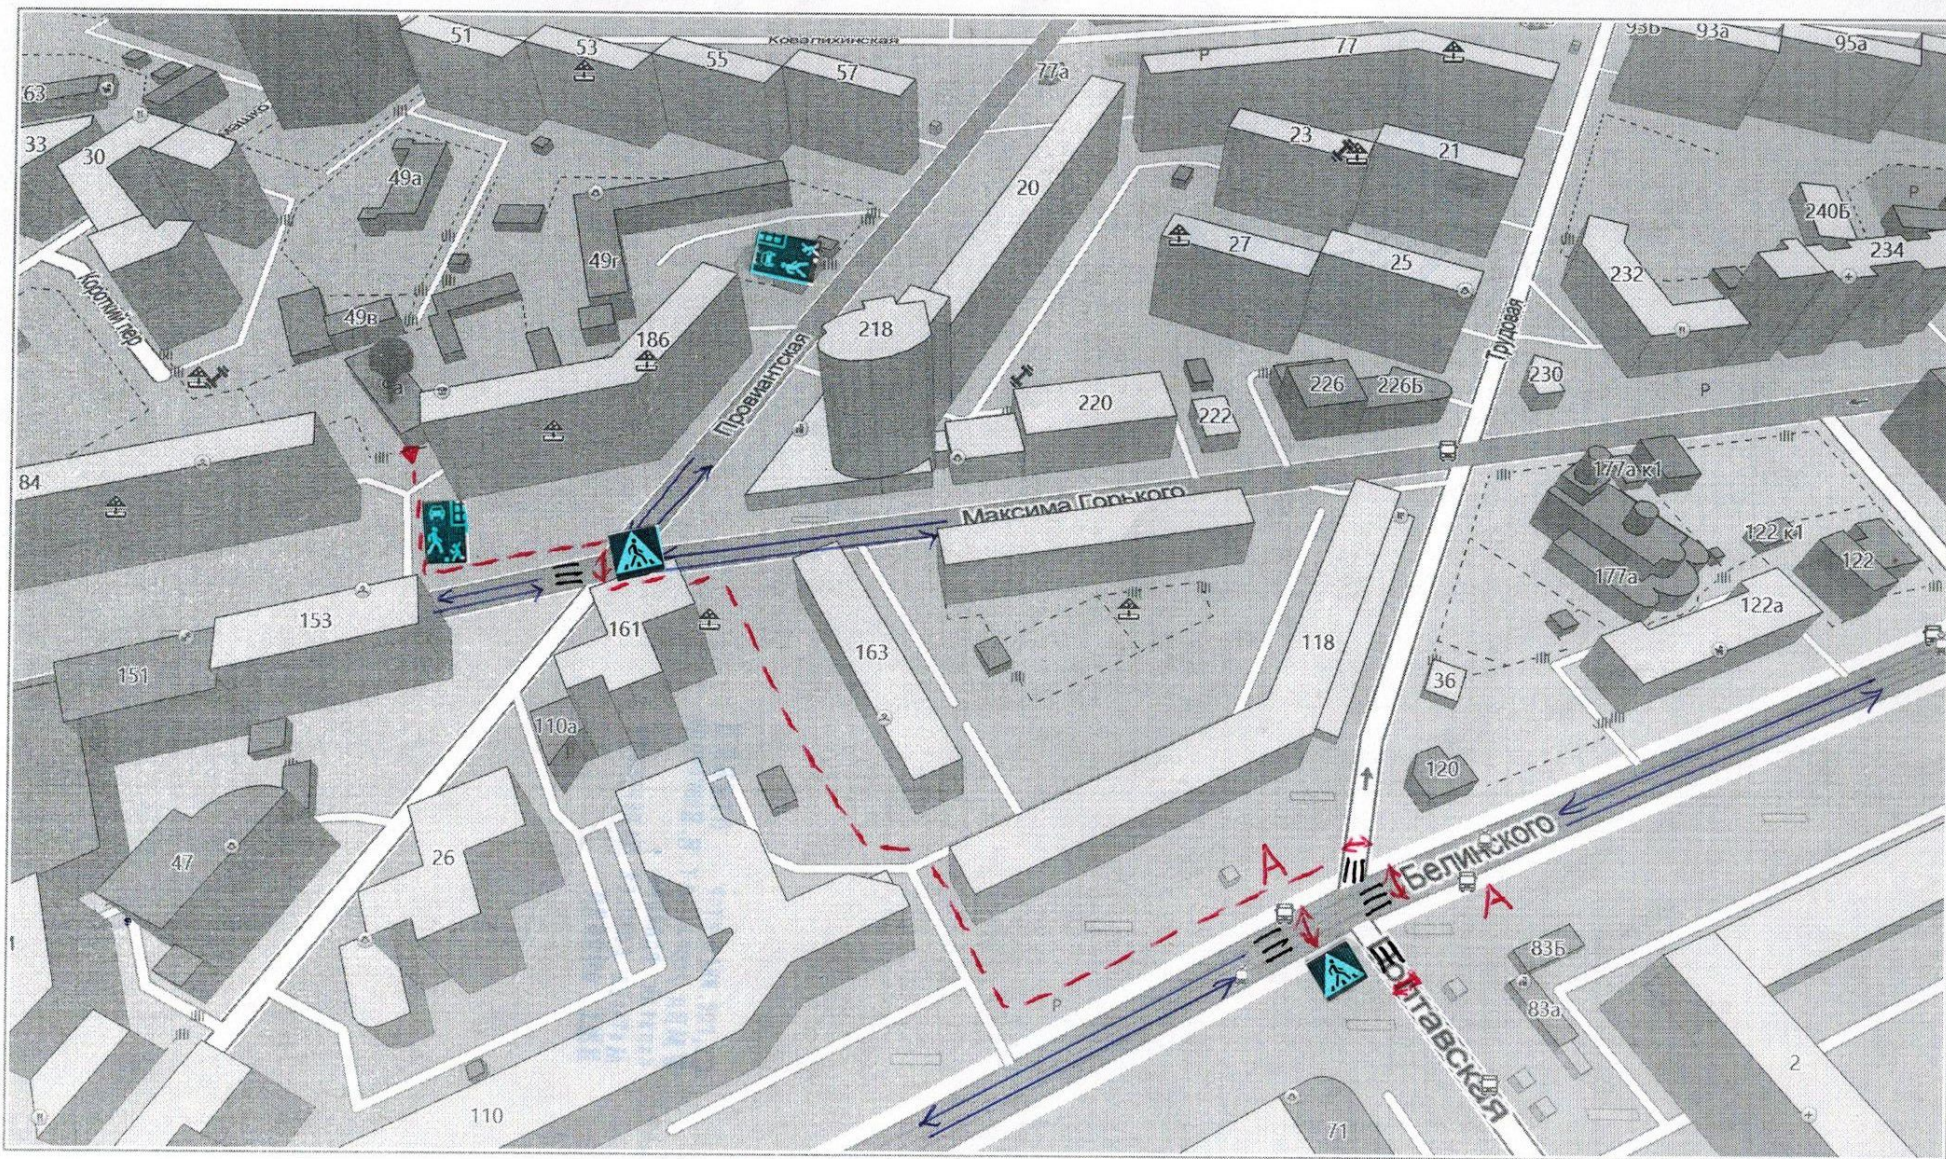

План схема движения детей до остановки ТС - 1

Основной поиск. Вы искали "Детский сад № 289", Короткий переулок, 9а

Нижний Новгород (май 2017)

⇌ Движение ТС

→ Движение детей в (из) ДОУ до остановки ТС стр. 1

⇕ Пешеходный переход

План схем движения детей до остановки ТС - 2

Основной поиск. Вы искали "Детский сад № 289", Короткий переулочек, 9а

Нижний Новгород (май 2017)

- ⇔ Движение ТС
- Движение детей в (из) ДОУ до остановки ТС стр. 1
- ↑ ≡ Пешеходный переход