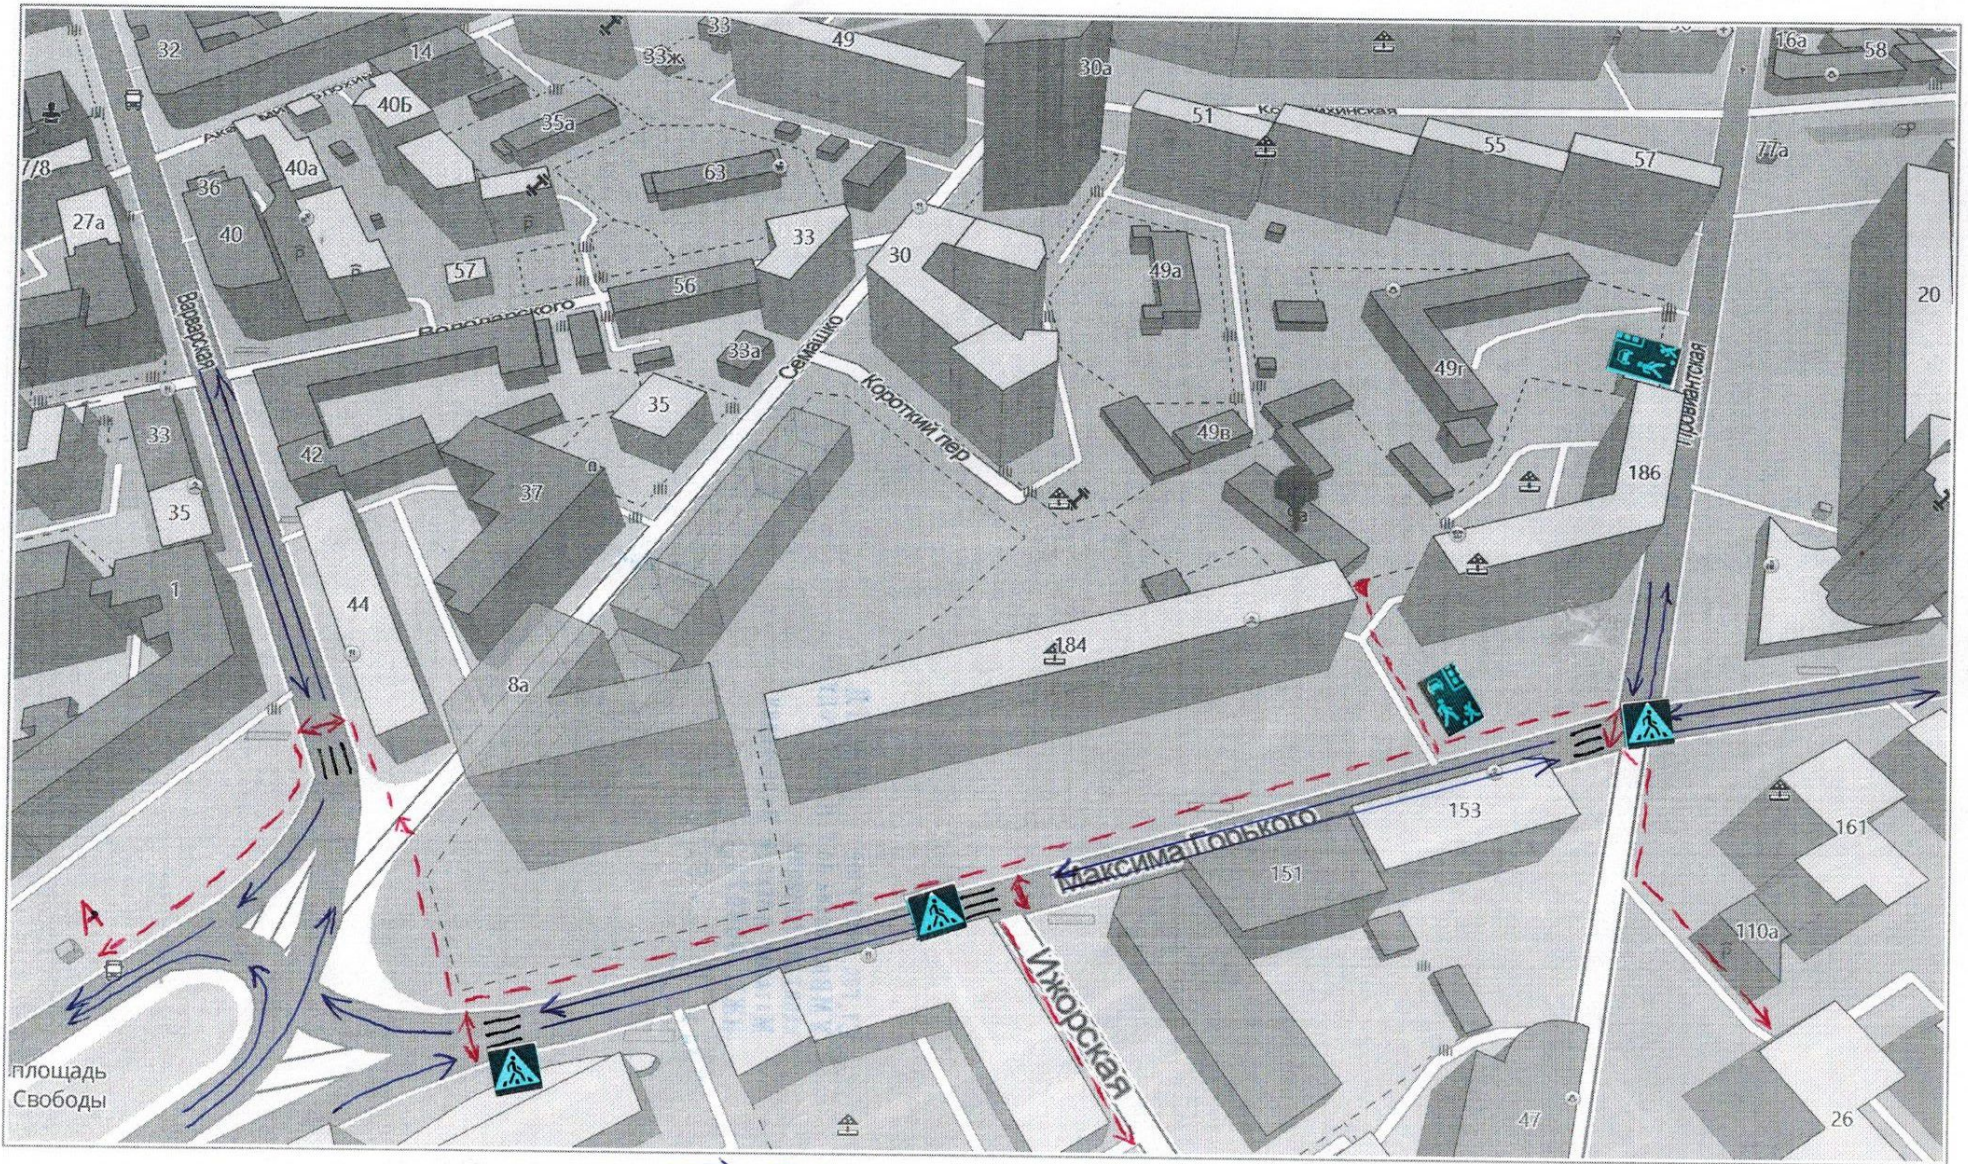

ПЛАН СХЕМА РАЙОНА РАСПОЛОЖЕНИЯ ДОУ

⇔ ДВИЖЕНИЕ ТС

---> ДВИЖЕНИЕ ЛЕТЫЙ В (ИЗ) ДОУ

СХЕМА ОРГАНИЗАЦИИ ДОРОЖНОГО ДВИЖЕНИЯ В НЕПОСРЕДСТВЕННОЙ БЛИЗОСТИ ОТ ДООУ, МАРШРУТЫ ДВИЖЕНИЯ ДЕТЕЙ

⇄ ДВИЖЕНИЕ ТС

- - - ДВИЖЕНИЕ ДЕТЕЙ В (ИЗ) ДООУ

ПУТИ ДВИЖЕНИЯ ТРАНСПОРТНЫХ СРЕДСТВ К МЕСТАМ РАЗГРУЗКИ / ПОГРУЗКИ И РЕКОМЕНДУЕМЫЕ ПУТИ ПЕРЕДВИЖЕНИЯ ДЕТЕЙ ПО ТЕРРИТОРИИ ОБРАЗОВАТЕЛЬНОГО УЧРЕЖДЕНИЯ

-  ВЪЕЗД / ВЫЕЗД ГРУЗОВЫХ ТРАНСПОРТНЫХ СРЕДСТВ
-  ДВИЖЕНИЕ ГРУЗОВЫХ ТС ПО ТЕРРИТОРИИ ФОУ
-  ДВИЖЕНИЕ ДЕТЕЙ НА ТЕРРИТОРИИ ФОУ
-  МЕСТА РАЗГРУЗКИ / ПОГРУЗКИ

План схема движения детей до остановки ТС - 1

Основной поиск. Вы искали "Детский сад № 289", Короткий переулок, 9а

Нижний Новгород (май 2017)

⇌ Движение ТС

→ Движение детей в (из) ДОУ до остановки ТС стр. 1

⇕ Пешеходный переход

План схем движения детей до остановки ТС - 2

Основной поиск. Вы искали "Детский сад № 289", Короткий переулочек, 9а

Нижний Новгород (май 2017)

- ⇔ Движение ТС
- Движение детей в (из) ДОУ до остановки ТС стр. 1
- ↑ ≡ Пешеходный переход