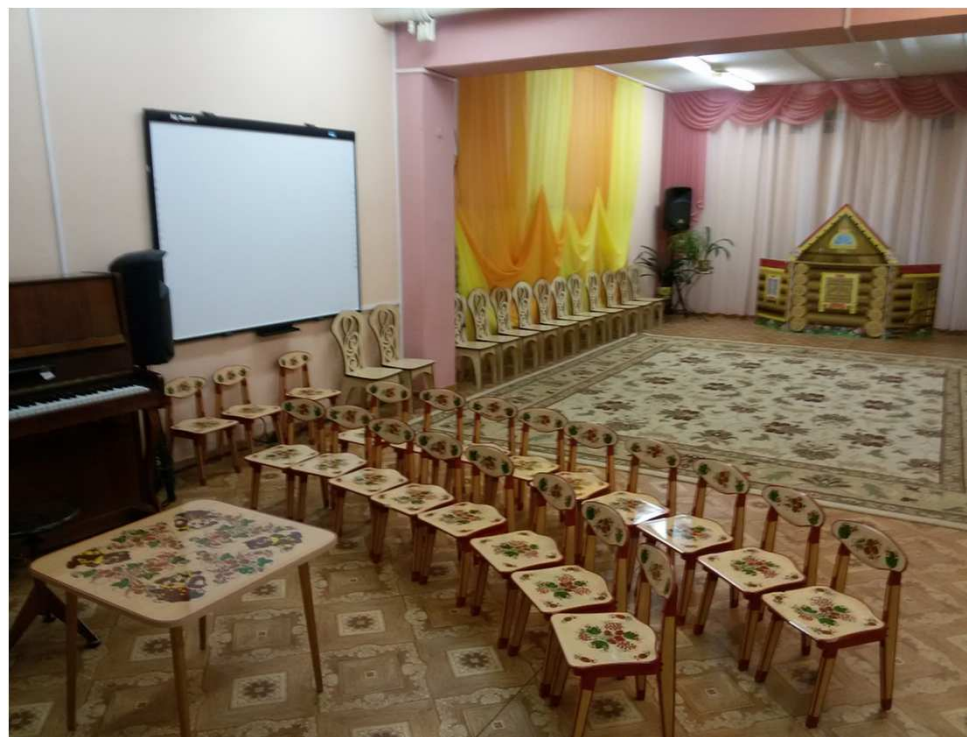

Наименование оборудования:

Фортепьяно - 1 шт.

Экран – 1 шт.

Домик – 1 шт.

Стулья детские (скрипичный ключ) – 30 шт.

Стулья (хохломы) – 25 шт.

Кашпо под цветы – 1 шт.

Часы – 1 шт.

Колонки на стойках – 2 шт.

Колонки навесные на стене – 4шт.

Стойки под микрофоны – 2 шт.

Ковер – 1 шт.

Стул круглый для педагога – 1 шт.

Ионизатор воздуха – 1 шт.

Интерактивная доска– 1 шт.

Зеркало – 7 шт.

Тюль оформительская - 6 шт.

Тюль на окна – 3 шт.

Ламбрекен – 3 шт.