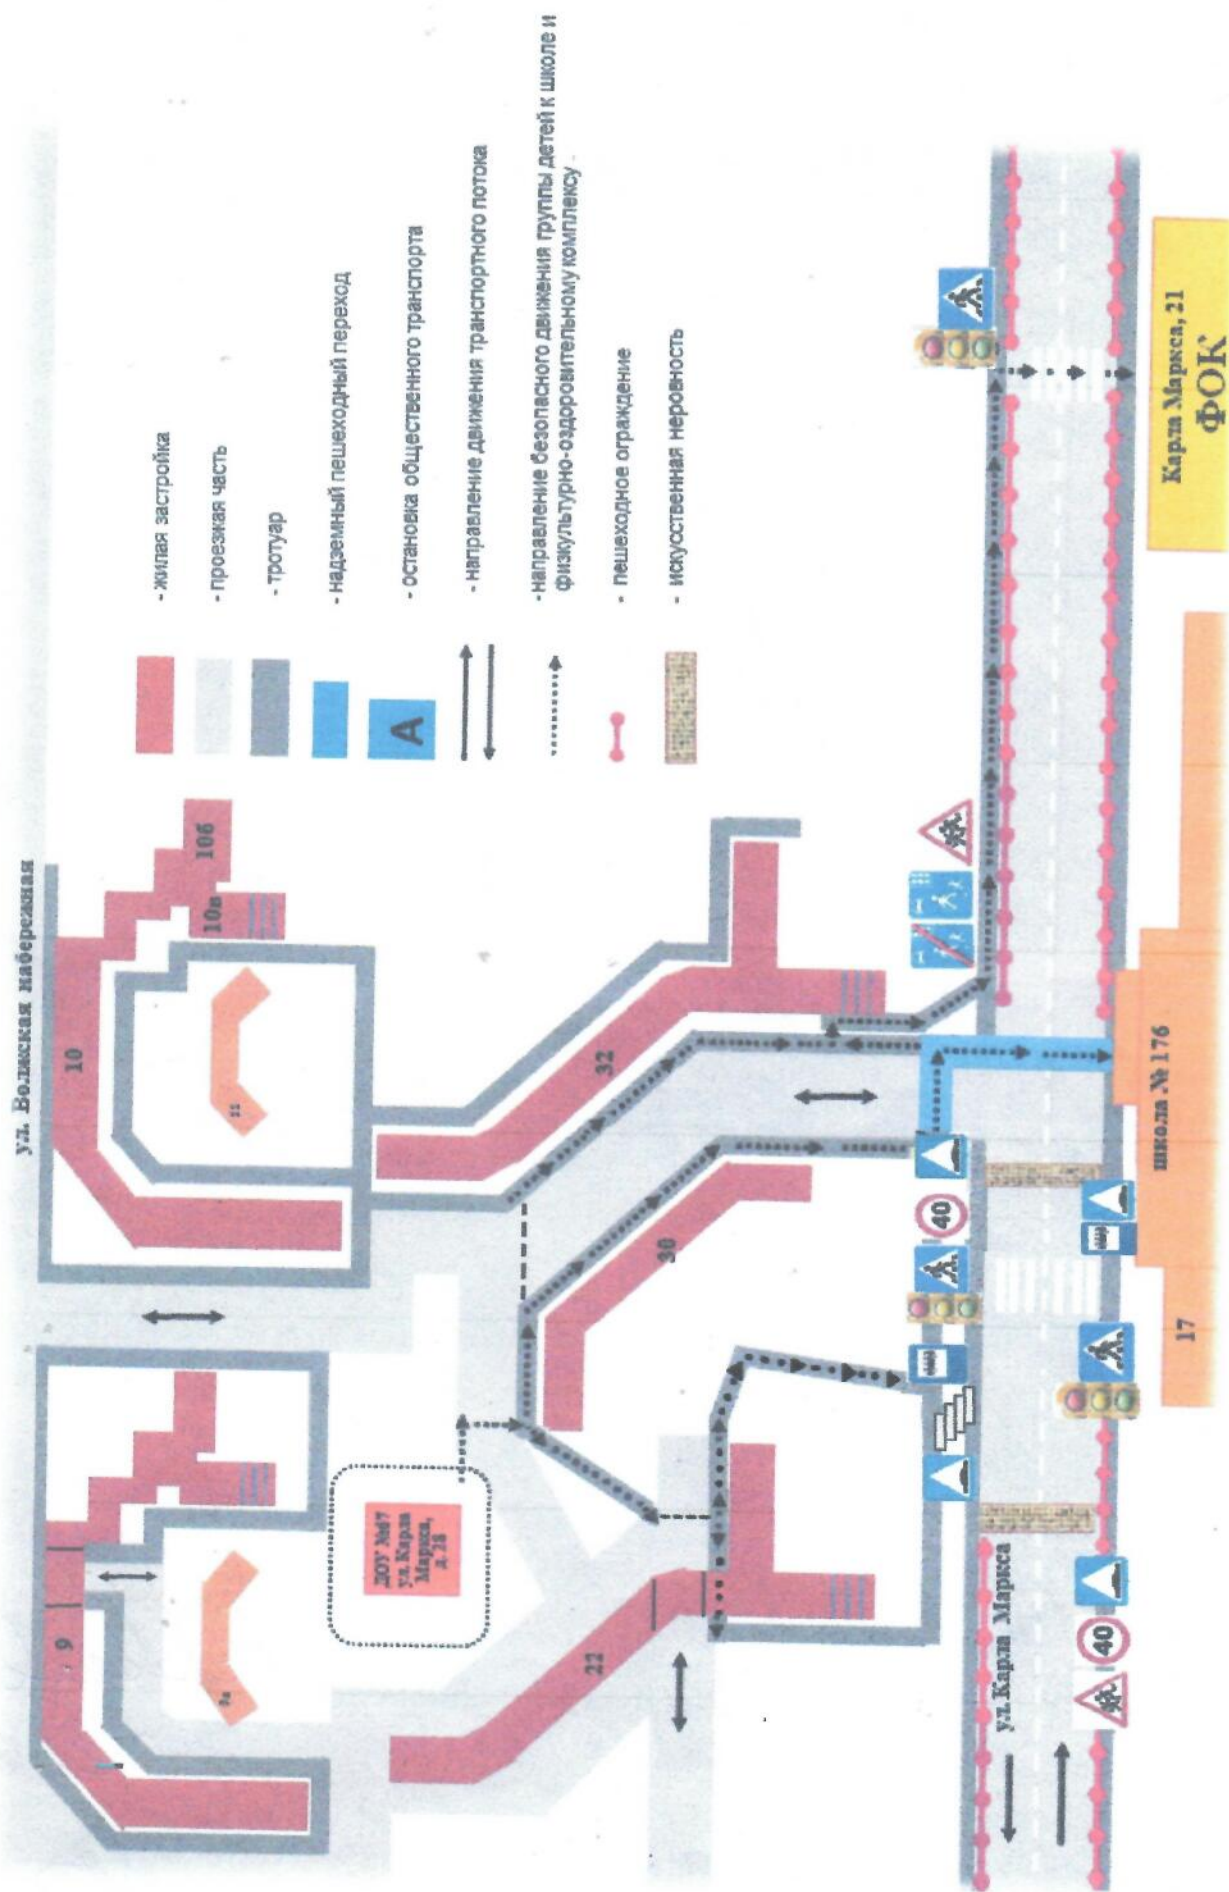

Время посещения ОУ – 6:30 – 18:30

Телефоны оперативных служб

(МЧС, полиция, скорая помощь; дорожно-эксплуатационных организаций, осуществляющих содержание УДС)

02 или 102

03 или 103

План-схема района МБДОУ "Детский сад № 67 "Крепыш" пути движения транспортных средств и детей

Маршруты движения организованных групп детей от МБДОУ № 67 "Крепыш" к школе № 176 и к физкультурно-оздоровительному комплексу

Пути движения транспортных средств к местам разгрузки /погрузки и рекомендуемые пути передвижения детей по территории ДОУ №67

Хозяйственная постройка

- движение детей на территории ДОУ

- движение грузовых транспортных средств по территории ДОУ

- въезд/выезд грузовых транспортных средств

- место разгрузки/погрузки